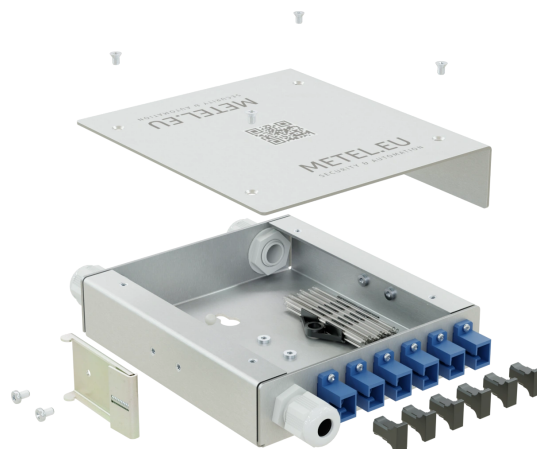

Rozdzielnice zewnętrzne

OBA-DIN

- Bezpieczne mocowanie podłączonych kabli / pigtaili i ochrona spawów optycznych
- Mocowanie do 12 spawów optycznych + podłączanie do 12 pigtaili optycznych
- Opcja ze złączami LC lub SC
- 3x przelotka PG9
- Łatwa instalacja i konserwacja
- Montaż na DIN35
- Nadaje się do rozdzielnic serii OH4320, OH6425, OH7525, OH8625

Aluminiowa skrzynka światłowodowa do łatwego podłączania kabli światłowodowych, montażu do 12 spawów światłowodowych i montażu do 12 pigtaili. Bezpieczne mocowanie podłączonych kabli / pigtaili i ochrona spawów optycznych. Łatwa instalacja i konserwacja. Nadaje się do rozdzielnic serii OH4320, OH6425, OH7525 i OH8625.

Dostępne modele

Nazwa zamówienia	Kod zamówienia
OBA6-SC-DIN	4-500-050
OBA6-LC-DIN	4-500-051
OBA4-SC-DIN	4-500-052

Parametry techniczne

Skrzynka optyczna	
Materiał	Aluminium
Liczba spawów optycznych	Maks. 12
Instalacja	DIN35 lub płaska powierzchnia
Wymiary - szer. / wys. / gł.	33 / 190 / 130 mm
Przelotka	3x PG9
Liczba sprzęgaczy optycznych OBA4 / OBA6	4 / 6