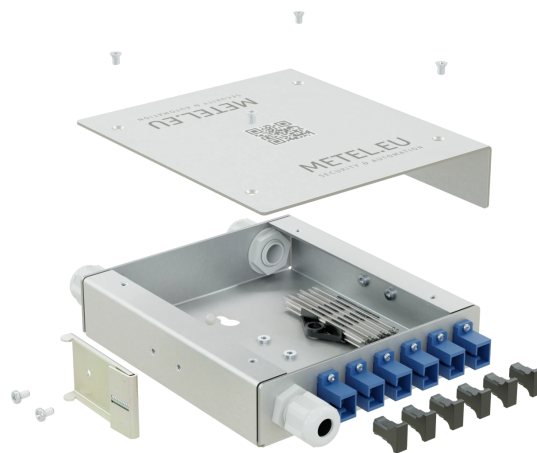

## OBA-DIN

- Fissaggio sicuro dei cavi / pigtail collegati e protezione delle saldature ottiche
- Collegamento di fino a 12 saldature ottiche + collegamento di fino a 12 pigtail ottici
- Opzione con connettori LC o SC
- 3x Gommino PG9
- Facile installazione e manutenzione
- Montaggio su DIN35
- Adatto ai quadri delle serie OH4320, OH6425, OH7525, OH8625

Scatola per fibre ottiche in alluminio per collegare facilmente i cavi in fibra ottica, montare fino a 12 saldature in fibra ottica e montare fino a 12 pigtail. Fissaggio sicuro dei cavi / pigtail collegati e protezione delle saldature ottiche. Facile installazione e manutenzione. Adatto per i quadri elettrici delle serie OH4320, OH6425, OH7525 e OH8625.

## Parametri tecnici

Scatola ottica	
Materiale	Alluminio
Numero di saldature ottiche	Massimo 12
Installazione	DIN35 o superficie piana
Dimensioni - l / h / p	33 / 190 / 130 mm
Occhiello	3x PG9
Numero di accoppiatori ottici OBA4 / OBA6	4 / 6