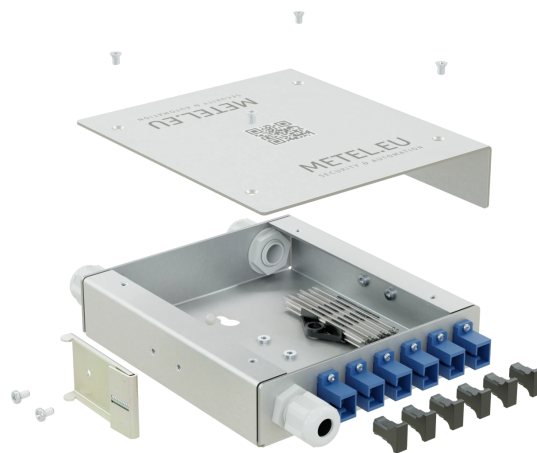

## OBA-DIN

- Bezpečná fixace připojených kabelů / pigtailů a ochrana optických svarů
- Připojení až 12 optických svarů + připojení až 12 optických pigtailů
- Varianta s LC nebo SC spojkami
- 3x průchodka PG9
- Snadná instalace a údržba
- Montáž na DIN35
- Vhodné pro rozváděče řady OH4320, OH6425, OH7525, OH8625

Hliníkový optický box pro snadné připojení optických kabelů, montáž až 12 optických svarů a montáž až 12 pigtailů. Bezpečná fixace připojených kabelů / pigtailů a ochrana optických svarů. Snadná instalace a údržba. Vhodné pro rozváděče řady OH4320, OH6425, OH7525 a OH8625.

## Dostupné modely

Objednací název	Objednací kód
OBA6-SC-DIN	4-500-050
OBA6-LC-DIN	4-500-051
OBA4-SC-DIN	4-500-052

## Technické parametry

Optický box	
Materiál	Hliník
Počet optických svárů	Max. 12
Instalace	DIN35 nebo rovný povrch
Rozměry - š / v / h	33 / 190 / 130 mm
Průchodka	3x PG9
Počet optických spojek OBA4 / OBA6	4 / 6